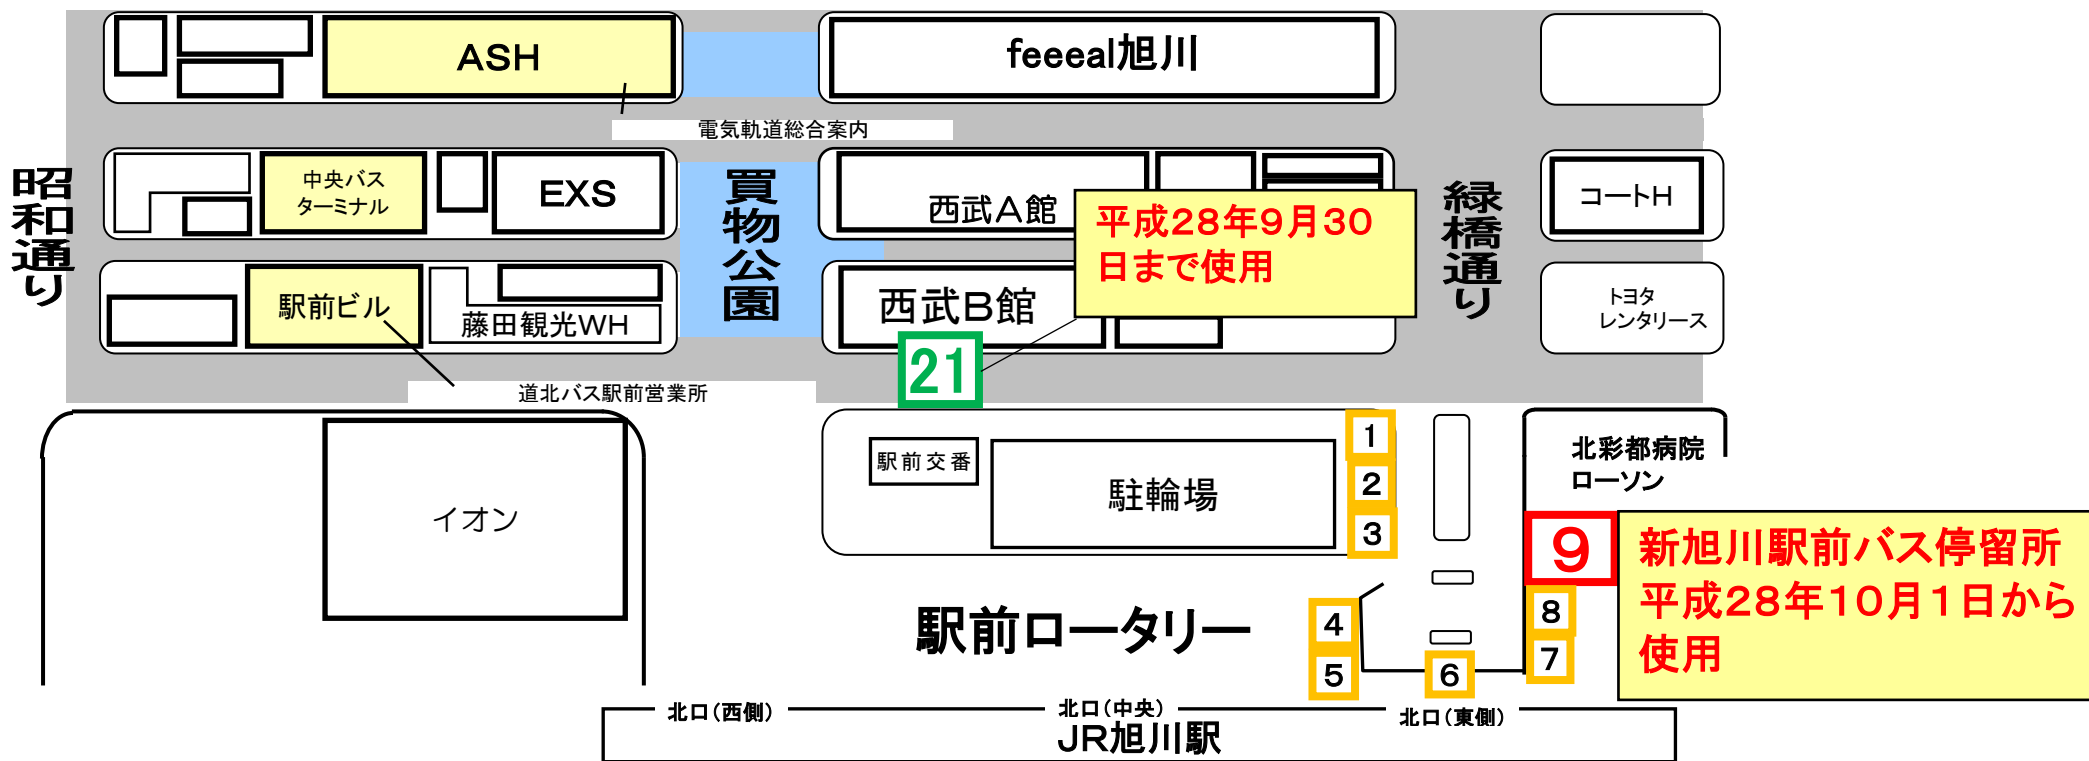

お知らせ

いつも、ふらのバスをご利用頂きありがとうございます。

平成28年10月1日から旭川駅前乗降場所が変更になります。

変更路線名	旭川線(快速ラベンダー号)	
変更内容	旭川駅前乗降場所の変更	旭川駅前乗降場所の変更
	現行 21番バス停留所 ↓ 平成28年10月1日以降 9番バス停留所	現行 21番バス停留所 ↓ 平成28年10月1日以降 9番バス停留所

平成28年7月1日
ふらのバス株式会社